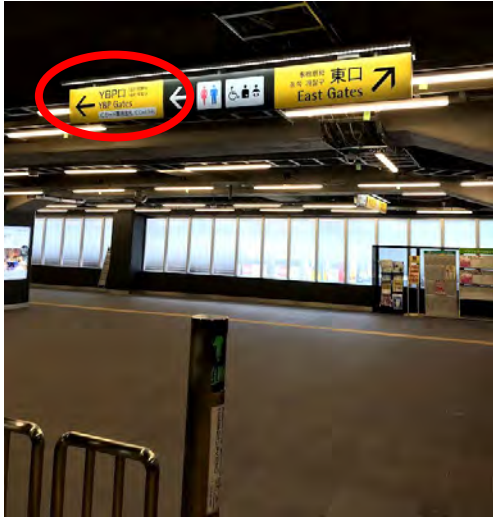

## 【主な経路】

相鉄線「横浜」駅から各停(1番線のみ)乗車～3駅目「天王町」駅下車～YBP改札口～相鉄線高架下を直進～高架下の横断歩道を渡ってさらに直進～左手に見える横断歩道を渡り横浜ビジネスパーク敷地内へ～最初の低層階棟を右折して道なりに直進～4番目の低層階棟がテクニカルセンター(「天王町」駅から徒歩約7分)

①先頭方面の6号車～7号車に乗車すると(10両編成の場合)下車時、エスカレータ利用に便利

②1階改札口フロアへ

③降りたら、左側「YBPO」へ

④「YBPO」改札へ直進

⑤改札を出て直進

⑥高架下をしばらく直進

⑦左手にビジネスパーク高層階棟を見て、さらに直進

⑧横断歩道を渡る。信号が無いので車輻に注意

⑨横断歩道を渡り、さらに直進

⑩左手に低層階棟が見えてくる

⑪左手の横断歩道を渡る。信号が無いので車輛に注意

⑫低層階棟（ノースタワー I）を右手に見て直進

⑬ノースタワー I を右折

⑭道なりに直進。突き当り左側に見えるビルがテクニカルセンター

⑮テクニカルセンター 入口は左端

⑯入口はこちら

⑰左手のエレベータで4階へ