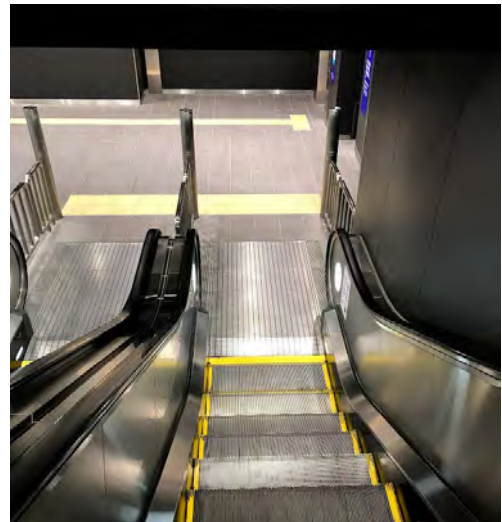

④「YBPO」改札へ直進

②1階改札口フロアへ